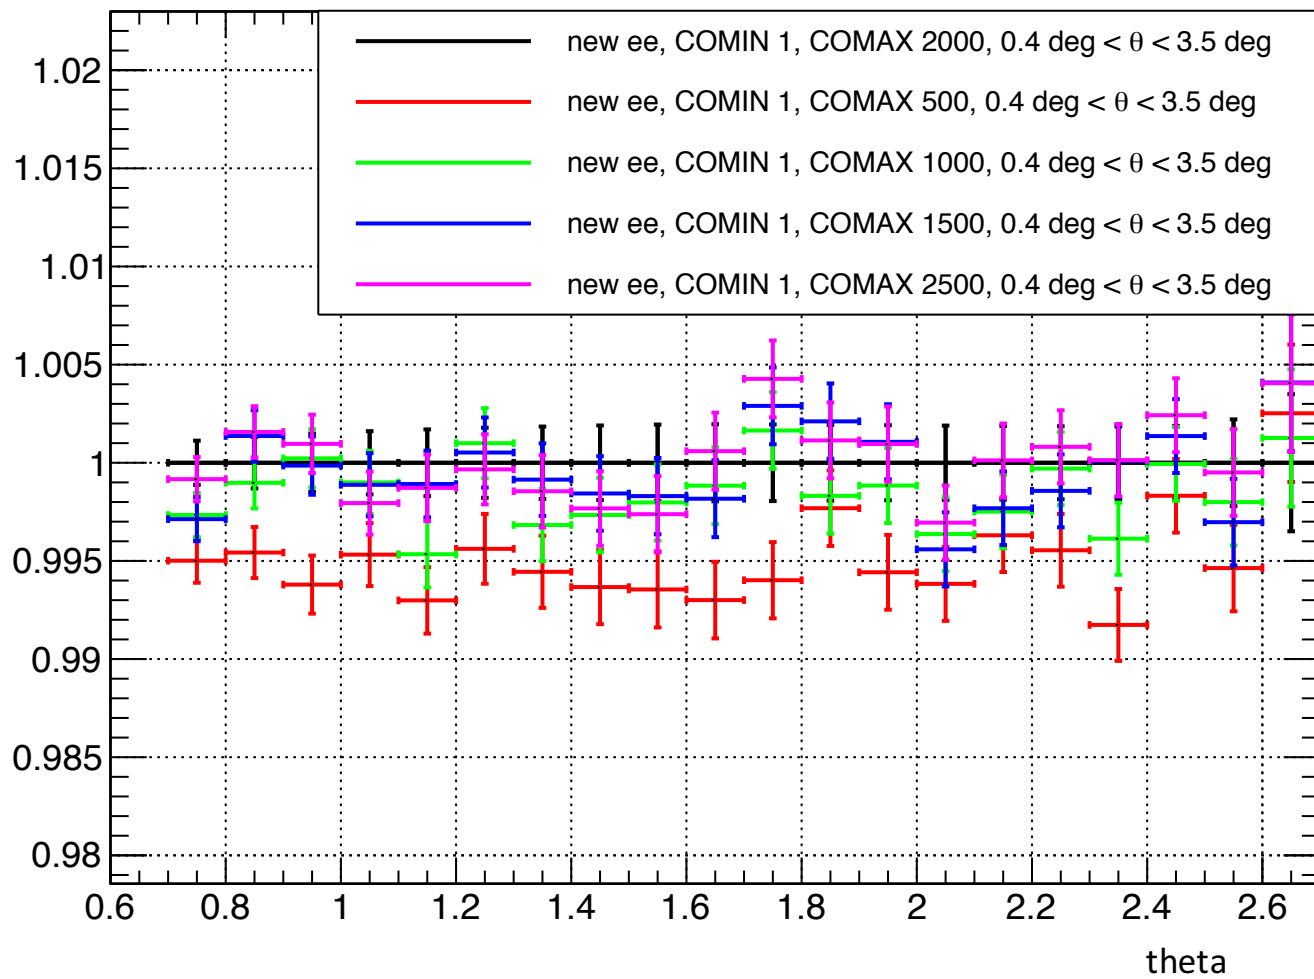

# raw\_yield\_hist\_s\_ee1