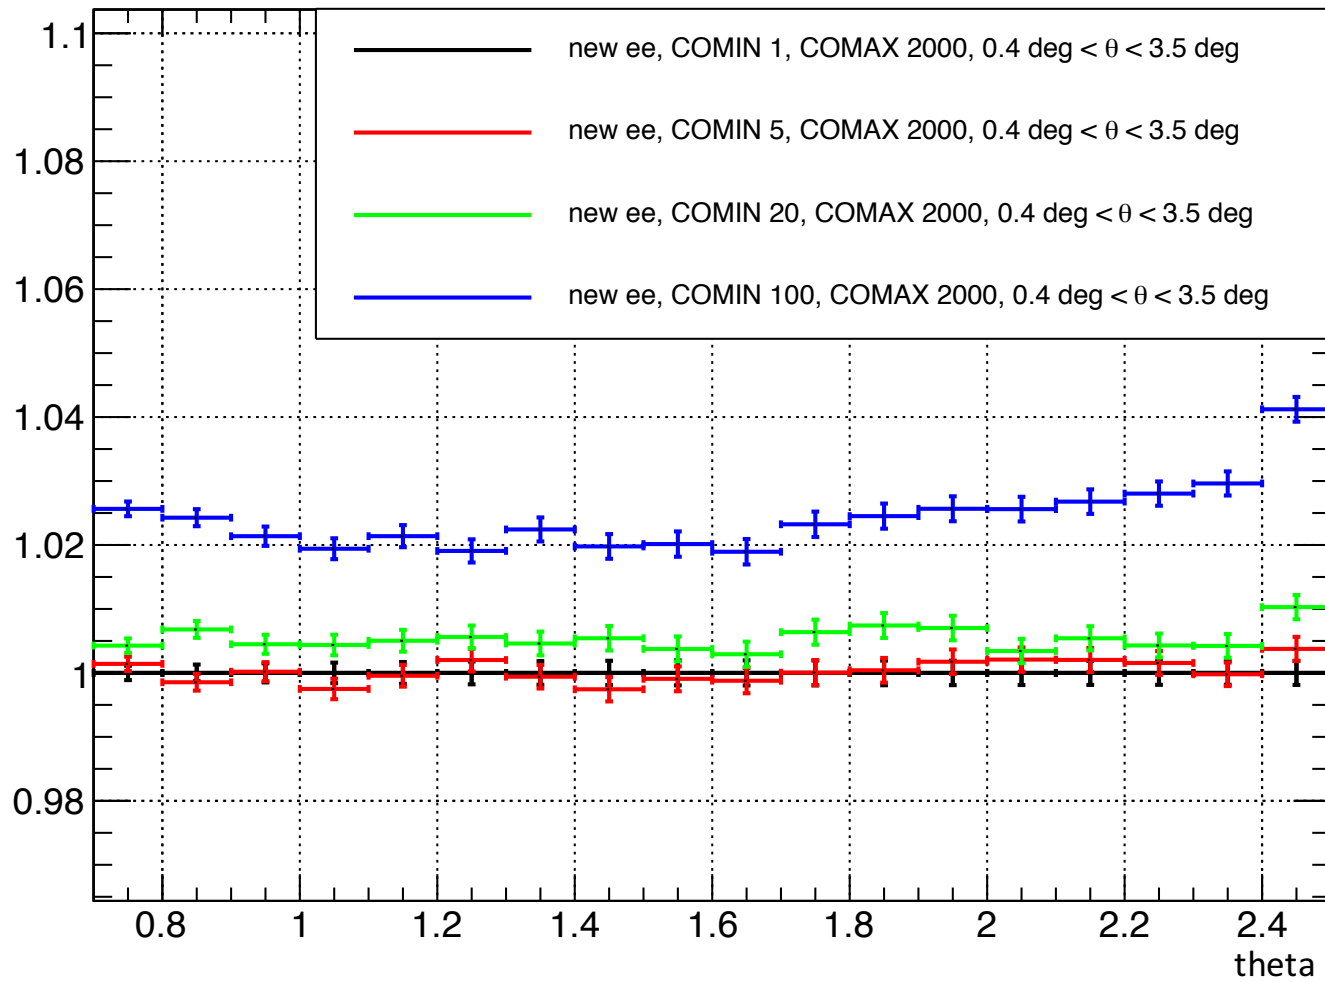

raw_yield_hist_s_ee1