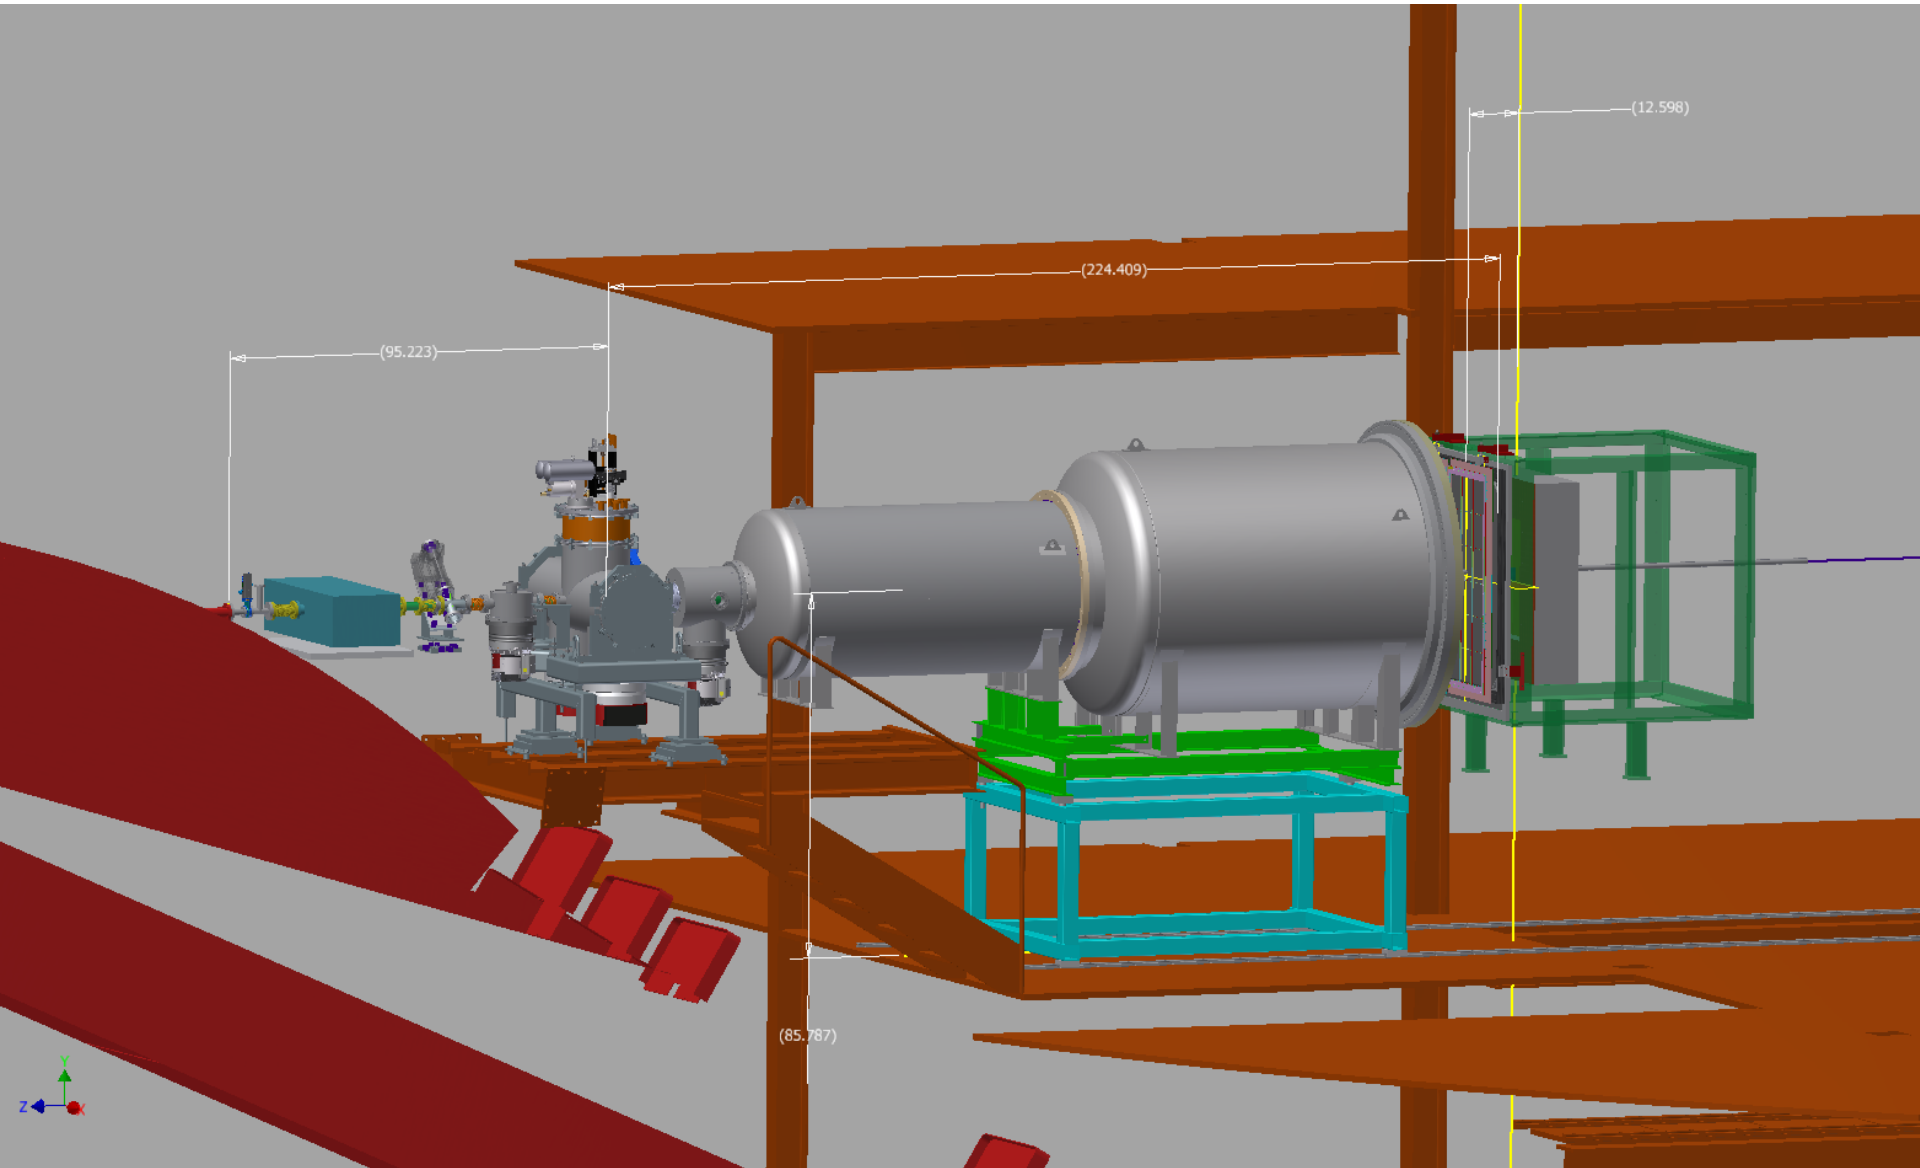

# PRad Layout

collimator box

harp

(95.223)