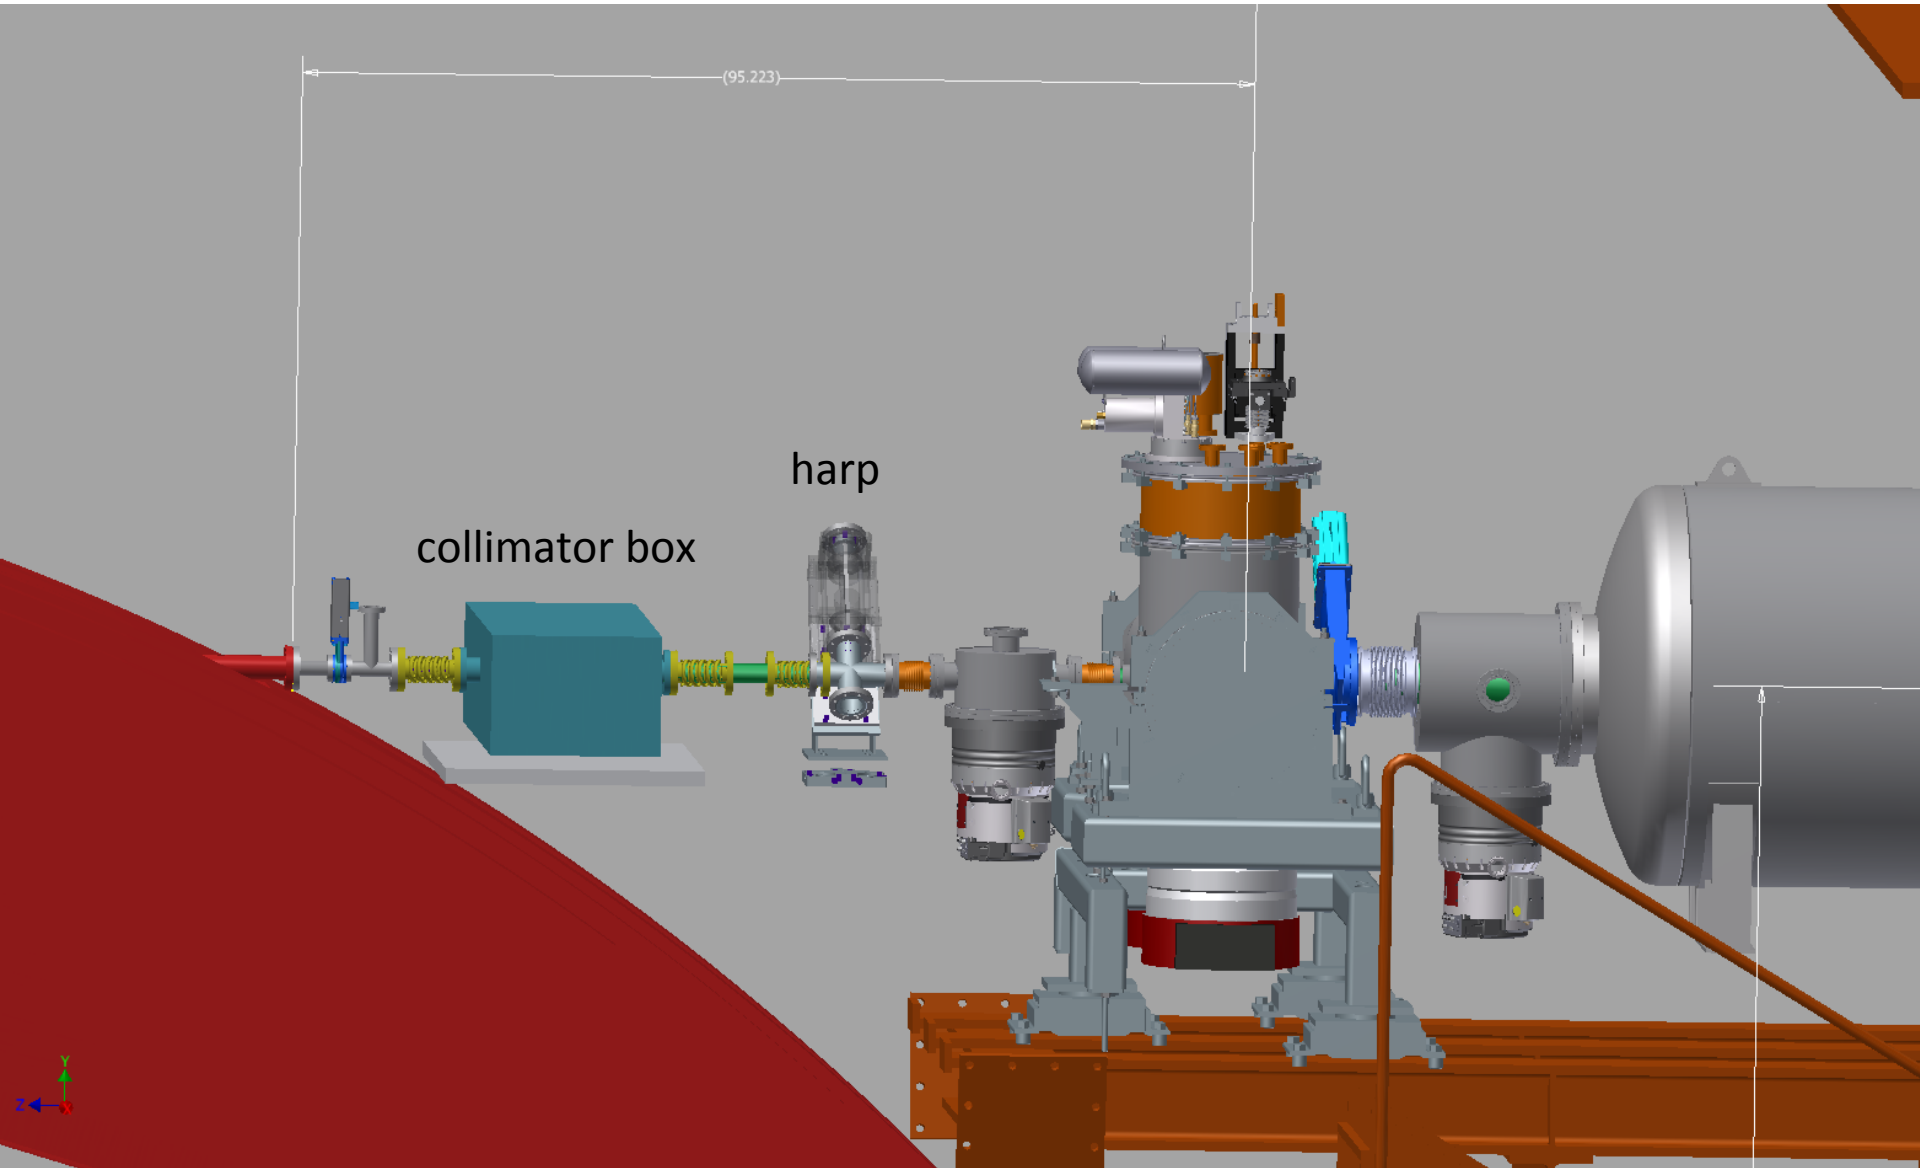

# PRad Layout

collimator box

harp

(95.223)